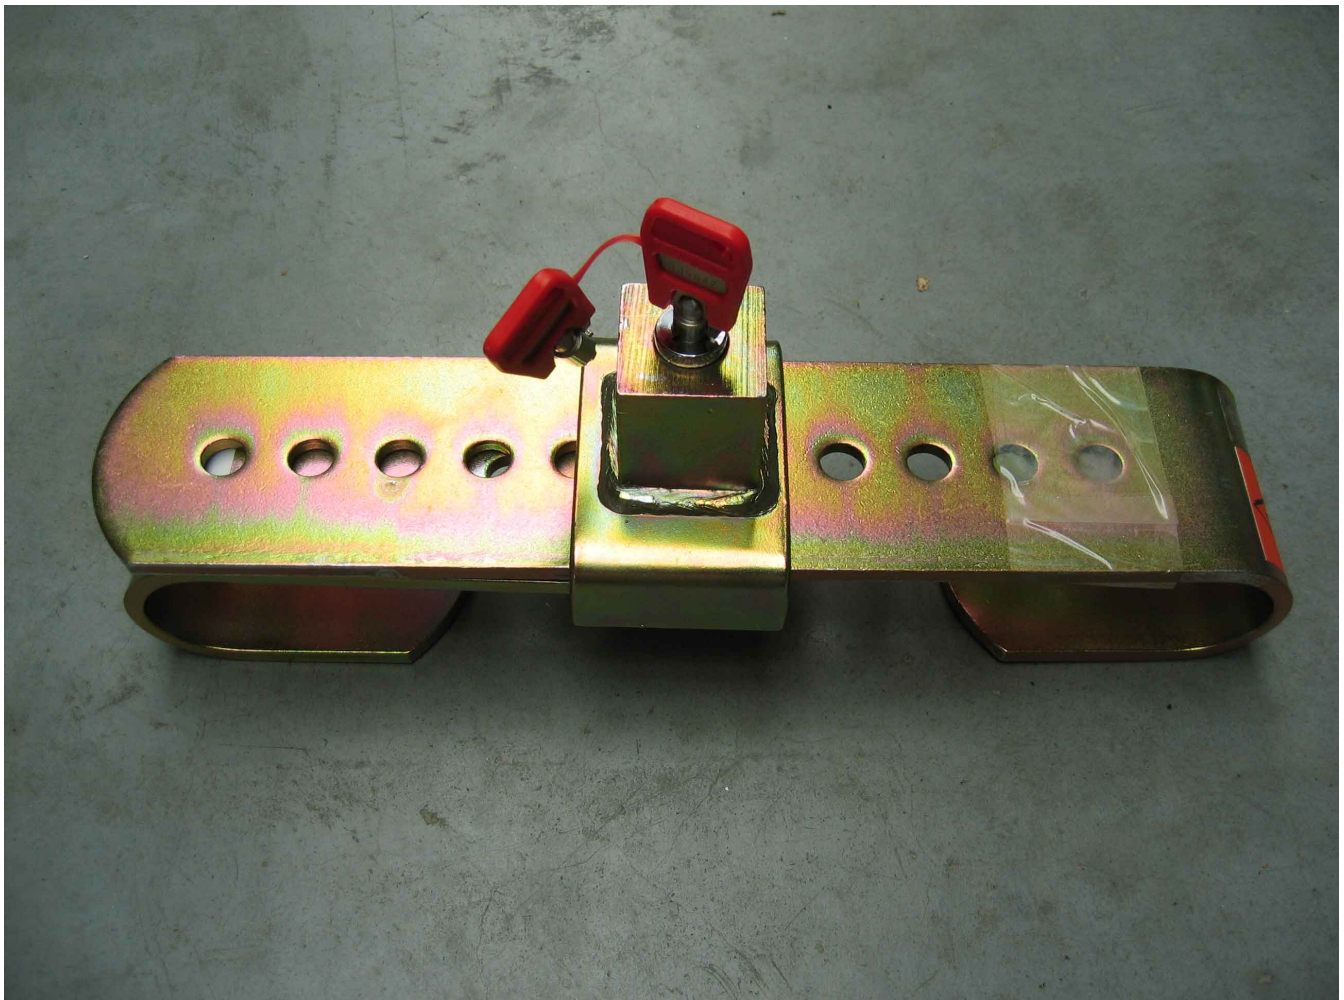

Anti-diefstal containersloten

Bescherm uw materiaal tegen ongewenste bezoekers. Deze hoogwaardige anti-diefstalsloten zijn geproduceerd uit extra versterkt staal.

Het héél uitzonderlijk slot d.m.v. pinnen is beschermd tegen openboren.

De anti-diefstalcontainers worden ingehaakt in de containes en sluiten zowel zeecontainers als opslagcontainers perfect af.